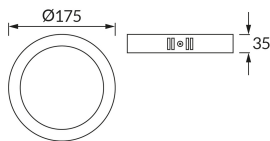

INFORMAČNÝ LIST VÝROBKU

Možnosť výmeny svetelných zdrojov a/alebo ovládacích zariadení bez trvalého poškodenia výrobku

ZÁKLADNÉ INFORMÁCIE

Názov produktu:	EDOR LED C 12W BLACK CCT
Ideus index:	04760
Čiarový kód EAN:	5901477347603
Farba :	čierna
Materiál:	Polypropylén PP, polystyrénu PS
Výška:	35 mm
Šírka:	175 mm
Hĺbka:	175 mm
Balenie krabica:	30 ks.

KOMENTÁRE

Trojstupňová regulácia teploty farieb (WW, NW, CW)

PARAMETRE VÝROBKU

Napájanie:	230V 50Hz
Výkon:	12 W
Určený svetelný zdroj:	SMD LED, súčasť dodávky
	Nevymeniteľný svetelný zdroj
	Nepoužívajte so sieťovým stmievačom
Svetelný tok svietidiel:	1 050 lm
Farba svetla:	Teplá biela/neutrálna biela/studená biela
Vyžarovací uhol:	120°
Čas použiteľnosti L70B50 v h:	35 000 h
Výrobok má možnosť nastavenia smeru svietenia:	Nie
Svetelný tok zdroja svetla pre referenčnú teplotu farby:	1 660 lm
Teplota farieb:	2900K/4300K/6500K
Index reprodukcie farieb Ra:	81
Trieda ochrany pred úrazom elektrickým prúdom:	2
Stupeň ochrany poskytovaného pred vniknutím prachom, náhodným kontaktom a vodou:	IP20
	K vnútornému použitiu
Činiteľ fázového posunu (DF, cos φ1):	0.756
CE	Vyhlásenie o zhode