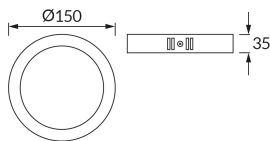

INFORMAČNÝ LIST VÝROBKU

Možnosť výmeny svetelných zdrojov a/alebo ovládacích zariadení bez trvalého poškodenia výrobku

ZÁKLADNÉ INFORMÁCIE

Názov produktu:	EDOR LED C 9W BLACK CCT
Ideus index:	04758
Čiarový kód EAN:	5901477347580
Farba :	čierna
Materiál:	Polypropylén PP, polystyrénu PS
Výška:	35 mm
Šírka:	150 mm
Hĺbka:	150 mm
Balenie krabica:	50 ks.

KOMENTÁRE

Trojstupňová regulácia teploty farieb (WW, NW, CW)

PARAMETRE VÝROBKU

Napájanie:	230V 50Hz
Výkon:	9 W
Určený svetelný zdroj:	SMD LED, súčasť dodávky
	Nevymeniteľný svetelný zdroj
	Nepoužívajte so sieťovým stmievačom
Svetelný tok svietidiel:	790 lm
Farba svetla:	Teplá biela/neutrálna biela/studená biela
Vyžarovací uhol:	120°
Čas použiteľnosti L70B50 v h:	35 000 h
Výrobok má možnosť nastavenia smeru svietenia:	Nie
Svetelný tok zdroja svetla pre referenčnú teplotu farby:	1 290 lm
Teplota farieb:	2900K/4300K/6500K
Index reprodukcie farieb Ra:	81
Trieda ochrany pred úrazom elektrickým prúdom:	2
Stupeň ochrany poskytovaného pred vniknutím prachom, náhodným kontaktom a vodou:	IP20
	K vnútornému použitiu
Činiteľ fázového posunu (DF, cos φ1):	0.756
CE	Vyhlásenie o zhode