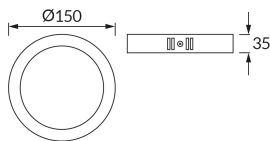

INFORMAČNÝ LIST VÝROBKU