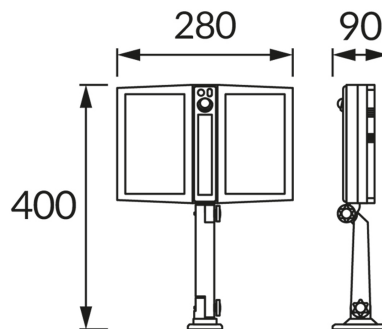

INFORMAČNÝ LIST VÝROBKU

ZÁKLADNÉ INFORMÁCIE

Názov produktu:	ANGELO LED PIR 9W CW
Ideus index:	04756
Čiarový kód EAN:	5901477347566
Farba :	čierna
Materiál:	Polykarbonát PC, ABS
Výška:	90 mm
Šírka:	280 mm
Hĺbka:	400 mm
Balenie krabica:	20 ks.

KOMENTÁRE

- batéria súčasťou dodávky
- so snímačom pohybu PIR
- pracuje s okolitým svetlom < 20 lx
- uhol činnosti pohybového čidla 120°
- rozsah detekcie pohybu < 6 m (< 24°C)
- doba svietenia 30 s
- funkcia DIM
- diaľkové ovládanie v cene

PARAMETRE VÝROBKU

Napájanie:	DC 3,7 V 4400 mAh Li-ion
Výkon:	9 W
Určený svetelný zdroj:	SMD LED, súčasť dodávky
	Nevymeniteľný svetelný zdroj
Svetelný tok svietidla:	1 200 lm
Farba svetla:	Studená biela
Vyžarovací uhol:	160°
Čas použiteľnosti L70B50 v h:	35 000 h
	S vypínačom
Výrobok má možnosť nastavenia smeru svietenia:	áno
Teplota farieb:	6500 K
Index reprodukcie farieb Ra:	80
Trieda ochrany pred úrazom elektrickým prúdom:	3
Stupeň ochrany poskytovaného pred vniknutím prachom, náhodným kontaktom a vodou:	IP65
	K vonkajšiemu alebo vnútornému použitiu
CE	Vyhlásenie o zhode