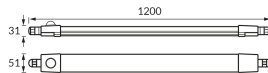

INFORMAČNÝ LIST VÝROBKU

Možnosť výmeny svetelných zdrojov a/alebo ovládacích zariadení bez trvalého poškodenia výrobku

ZÁKLADNÉ INFORMÁCIE

Názov produktu:	TABOR LED PIR 36W NW
Ideus index:	04755
Čiarový kód EAN:	5901477347559
Farba :	Biela
Materiál:	Plast
Výška:	31 mm
Šírka:	1200 mm
Hĺbka:	51 mm
Balenie krabica:	25 ks.

KOMENTÁRE

- možnosť sériového pripojenia až do 1000 W
- so snímačom pohybu PIR
- pracuje s okolitým svetlom < 50 lx
- uhol činnosti pohybového čidla 140°
- rozsah detekcie pohybu < 4 m (< 24°C)
- doba svietenia 60 s

PARAMETRE VÝROBKU

Napájanie:	230V 50Hz
Výkon:	36 W
Určený svetelný zdroj:	SMD LED, súčasť dodávky
	Nevymeniteľný svetelný zdroj
	Nepoužívajte so sieťovým stmievačom
Svetelný tok svietidiel:	4 130 lm
Farba svetla:	Neutrálna biela
Vyžarovací uhol:	160°
Čas použiteľnosti L70B50 v h:	35 000 h
Výrobok má možnosť nastavenia smeru svietenia:	Nie
Svetelný tok zdroja svetla pre referenčnú teplotu farby:	5 150 lm
Teplota farieb:	4000 K
Index reprodukcie farieb Ra:	81
Trieda ochrany pred úrazom elektrickým prúdom:	2
Stupeň ochrany poskytovaného pred vniknutím prachom, náhodným kontaktom a vodou:	IP65
	K vonkajšiemu alebo vnútornému použitiu
Činiteľ fázového posunu (DF, cos φ1):	0.974
CE	Vyhlásenie o zhode