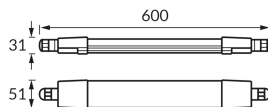

ІНФОРМАЦІЙНА КАРТКА ТОВАРУ