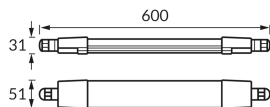

INFORMAČNÝ LIST VÝROBKU

Možnosť výmeny svetelných zdrojov a/alebo ovládacích zariadení bez trvalého poškodenia výrobku

ZÁKLADNÉ INFORMÁCIE

Názov produktu:	TABOR LED 18W NW
Ideus index:	04752
Čiarový kód EAN:	5901477347528
Farba :	Biela
Materiál:	Plast
Výška:	31 mm
Šírka:	600 mm
Hĺbka:	51 mm
Balenie krabica:	25 ks.

KOMENTÁRE

Možnosť sériového pripojenia až do 1000 W

PARAMETRE VÝROBKU

Napájanie:	230V 50Hz
Výkon:	18 W
Určený svetelný zdroj:	SMD LED, súčasť dodávky
	Nevymeniteľný svetelný zdroj
	Nepoužívajte so sieťovým stmievačom
Svetelný tok svietidla:	2 040 lm
Farba svetla:	Neutrálna biela
Vyžarovací uhol:	160°
Čas použiteľnosti L70B50 v h:	35 000 h
Výrobok má možnosť nastavenia smeru svietenia:	Nie
Svetelný tok zdroja svetla pre referenčnú teplotu farby:	2 470 lm
Teplota farieb:	4000 K
Index reprodukcie farieb Ra:	81
Trieda ochrany pred úrazom elektrickým prúdom:	2
Stupeň ochrany proti mechanickým nárazom:	IK08
Stupeň ochrany poskytovaného pred vniknutím prachom, náhodným kontaktom a vodou:	IP65
	K vonkajšiemu alebo vnútornému použitiu
Činiteľ fázového posunu (DF, cos φ1):	0.723
CE	Vyhlásenie o zhode