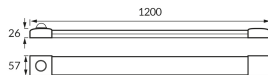

INFORMAČNÝ LIST VÝROBKU

Možnosť výmeny svetelných zdrojov a/alebo ovládacích zariadení bez trvalého poškodenia výrobku

ZÁKLADNÉ INFORMÁCIE

Názov produktu:	EMIL LED PIR 36W NW
Ideus index:	04751
Čiarový kód EAN:	5901477347511
Farba :	Biela
Materiál:	Plast
Výška:	26 mm
Šírka:	1200 mm
Hĺbka:	57 mm
Balenie krabica:	25 ks.

KOMENTÁRE

- so snímačom pohybu PIR
- pracuje s okolitým svetlom < 50 lx
- uhol činnosti pohybového čidla 140°
- rozsah detekcie pohybu < 4 m (< 24°C)
- doba svietenia 60 s

PARAMETRE VÝROBKU

Napájanie:	230V 50Hz
Výkon:	36 W
Určený svetelný zdroj:	SMD LED, súčasť dodávky
	Nevymeniteľný svetelný zdroj
	Nepoužívajte so sieťovým stmievačom
Svetelný tok svietidiel:	3 900 lm
Farba svetla:	Neutrálna biela
Vyžarovací uhol:	160°
Čas použiteľnosti L70B50 v h:	35 000 h
Výrobok má možnosť nastavenia smeru svietenia:	Nie
Svetelný tok zdroja svetla pre referenčnú teplotu farby:	4 820 lm
Teplota farieb:	4000 K
Index reprodukcie farieb Ra:	81
Trieda ochrany pred úrazom elektrickým prúdom:	2
Stupeň ochrany poskytovaného pred vniknutím prachom, náhodným kontaktom a vodou:	IP20
	K vnútornému použitiu
Činiteľ fázového posunu (DF, cos φ1):	0.974
CE	Vyhlásenie o zhode