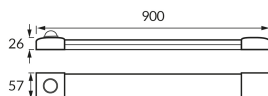

INFORMAČNÝ LIST VÝROBKU

Možnosť výmeny svetelných zdrojov a/alebo ovládacích zariadení bez trvalého poškodenia výrobku

ZÁKLADNÉ INFORMÁCIE

Názov produktu:	EMIL LED PIR 24W NW
Ideus index:	04750
Čiarový kód EAN:	5901477347504
Farba :	Biela
Materiál:	Plast
Výška:	26 mm
Šírka:	900 mm
Hĺbka:	57 mm
Balenie krabica:	25 ks.

KOMENTÁRE

- so snímačom pohybu PIR
- pracuje s okolitým svetlom < 50 lx
- uhol činnosti pohybového čidla 140°
- rozsah detekcie pohybu < 4 m (< 24°C)
- doba svietenia 60 s

PARAMETRE VÝROBKU

Napájanie:	230V 50Hz
Výkon:	24 W
Určený svetelný zdroj:	SMD LED, súčasť dodávky
	Nevymeniteľný svetelný zdroj
	Nepoužívajte so sieťovým stmievačom
Svetelný tok svietidla:	2 670 lm
Farba svetla:	Neutrálna biela
Vyžarovací uhol:	160°
Čas použiteľnosti L70B50 v h:	35 000 h
Výrobok má možnosť nastavenia smeru svietenia:	Nie
Svetelný tok zdroja svetla pre referenčnú teplotu farby:	3 230 lm
Teplota farieb:	4000 K
Index reprodukcie farieb Ra:	81
Trieda ochrany pred úrazom elektrickým prúdom:	2
Stupeň ochrany poskytovaného pred vniknutím prachom, náhodným kontaktom a vodou:	IP20
	K vnútornému použitiu
Činiteľ fázového posunu (DF, cos φ1):	0.715
CE	Vyhlásenie o zhode