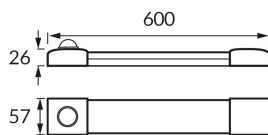

INFORMAČNÝ LIST VÝROBKU

Možnosť výmeny svetelných zdrojov a/alebo ovládacích zariadení bez trvalého poškodenia výrobku

ZÁKLADNÉ INFORMÁCIE

Názov produktu:	EMIL LED PIR 18W NW
Ideus index:	04749
Čiarový kód EAN:	5901477347498
Farba :	Biela
Materiál:	Plast
Výška:	26 mm
Šírka:	600 mm
Hĺbka:	57 mm
Balenie krabica:	25 ks.

KOMENTÁRE

- so snímačom pohybu PIR
- pracuje s okolitým svetlom < 50 lx
- uhol činnosti pohybového čidla 140°
- rozsah detekcie pohybu < 4 m (< 24°C)
- doba svietenia 60 s

PARAMETRE VÝROBKU

Napájanie:	230V 50Hz
Výkon:	18 W
Určený svetelný zdroj:	SMD LED, súčasť dodávky
	Nevymeniteľný svetelný zdroj
	Nepoužívajte so sieťovým stmievačom
Svetelný tok svietidiel:	1 920 lm
Farba svetla:	Neutrálna biela
Vyžarovací uhol:	160°
Čas použiteľnosti L70B50 v h:	35 000 h
Výrobok má možnosť nastavenia smeru svietenia:	Nie
Svetelný tok zdroja svetla pre referenčnú teplotu farby:	2 410 lm
Teplota farieb:	4000 K
Index reprodukcie farieb Ra:	81
Trieda ochrany pred úrazom elektrickým prúdom:	2
Stupeň ochrany poskytovaného pred vniknutím prachom, náhodným kontaktom a vodou:	IP20
	K vnútornému použitiu
Činiteľ fázového posunu (DF, cos φ1):	0.723
CE	Vyhlásenie o zhode