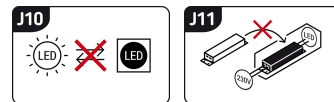

ІНФОРМАЦІЙНА КАРТКА ТОВАРУ

Можливість заміни джерел світла та/або механізмів керування без незворотного пошкодження виробу

ОСНОВНА ІНФОРМАЦІЯ

Назва продукту:	BAZYLI LED 30W BLACK NW
Індекс Ideus:	04748
EAN штрих-код:	5901477347481
Колір :	чорний/жовтий
Матеріал:	лиття з алюмінієвого сплаву, полікарбонат ПК
Висота:	223 mm
Ширина:	210 mm
Глибина:	55 mm
Упаковка в коробці:	10 шт.

ПАРАМЕТРИ ТОВАРУ

Живлення:	230V 50Hz
Потужність:	30 W
Спеціалізоване джерело світла:	SMD LED, в комплекті
	незмінне джерело світла
	не використовуйте з диммером
Світлий колір:	нейтральний білий
Кут розсилання сили світла:	115°
Термін придатності L70B50, год:	35 000 h
У виробі реалізована можливість регулювання напряму освітлення:	так
Світловий потік джерела світла для еталонної колірної температури:	3 650 lm
Температура кольору:	5000 K
Коефіцієнт віддавання барв Ra:	80
Клас захисту від ушкодження струмом:	1
ступінь стійкості до проникнення твердих предметів і вологи:	IP65
	для застосування зовні чи всередині
Коефіцієнт переміщення (DF, cos φ1):	0.920
CE	Декларація про відповідність