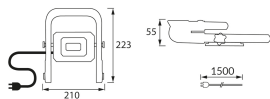

ІНФОРМАЦІЙНА КАРТКА ТОВАРУ

Можливість заміни джерел світла та/або механізмів керування без незворотного пошкодження виробу

ОСНОВНА ІНФОРМАЦІЯ

Назва продукту:	BAZYLI LED 30W BLACK NW
Індекс Ideus:	04748
EAN штрих-код:	5901477347481
Колір :	чорний/жовтий
Матеріал:	лиття з алюмінієвого сплаву, полікарбонат ПК
Висота:	223 mm
Ширина:	210 mm
Глибина:	55 mm
Упаковка в коробці:	10 шт.

ПАРАМЕТРИ ТОВАРУ

Живлення:	230V 50Hz
Потужність:	30 W
Спеціалізоване джерело світла:	SMD LED, в комплекті
	незмінне джерело світла
	не використовуйте з диммером
Світлий колір:	нейтральний білий
Кут розсилання сили світла:	115°
Термін придатності L70B50, год:	35 000 h
У виробі реалізована можливість регулювання напряму освітлення:	так
Світловий потік джерела світла для еталонної колірної температури:	3 650 lm
Температура кольору:	5000 K
Коефіцієнт віддавання барв Ra:	80
Клас захисту від ушкодження струмом:	1
ступінь стійкості до проникнення твердих предметів і вологи:	IP65
	для застосування зовні чи всередині
Коефіцієнт переміщення (DF, cos φ1):	0.920
CE	Декларація про відповідність