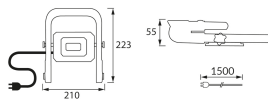

INFORMAČNÝ LIST VÝROBKU

Možnosť výmeny svetelných zdrojov a/alebo ovládacích zariadení bez trvalého poškodenia výrobku

ZÁKLADNÉ INFORMÁCIE

Názov produktu:	BAZYLI LED 30W BLACK NW
Ideus index:	04748
Čiarový kód EAN:	5901477347481
Farba :	čierna/žltá
Materiál:	Odliatok z hliníkovej zliatiny, polykarbonát PC
Výška:	223 mm
Šírka:	210 mm
Hĺbka:	55 mm
Balenie krabica:	10 ks.

PARAMETRE VÝROBKU

Napájanie:	230V 50Hz
Výkon:	30 W
Určený svetelný zdroj:	SMD LED, súčasť dodávky
	Nevymeniteľný svetelný zdroj
	Nepoužívajte so sieťovým stmievačom
Farba svetla:	Neutrálna biela
Vyžarovací uhol:	115°
Čas použiteľnosti L70B50 v h:	35 000 h
Výrobok má možnosť nastavenia smeru svietenia:	áno
Svetelný tok zdroja svetla pre referenčnú teplotu farby:	3 650 lm
Teplota farieb:	5000 K
Index reprodukcie farieb Ra:	80
Trieda ochrany pred úrazom elektrickým prúdom:	1
Stupeň ochrany poskytovaného pred vniknutím prachom, náhodným kontaktom a vodou:	IP65
	K vonkajšiemu alebo vnútornému použitiu
Činiteľ fázového posunu (DF, cos φ1):	0.920
CE	Vyhlásenie o zhode