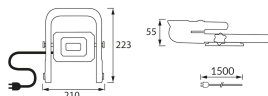

ИНФОРМАЦИОННАЯ КАРТОЧКА ПРОДУКТА

Возможность замены источников света и/или пускорегулирующей аппаратуры без необратимого повреждения изделия

ОСНОВНАЯ ИНФОРМАЦИЯ

Название продукта:	BAZYLI LED 30W BLACK NW
Индекс Ideus:	04748
Штрих-код EAN:	5901477347481
Цвет :	черный/желтый
Материал:	литье из алюминиевого сплава, поликарбонат ПК
Высота:	223 mm
Ширина:	210 mm
Глубина:	55 mm
Упаковка коробки:	10 шт.

PRODUCT PARAMETERS

Питание:	230V 50Hz
Мощность:	30 W
Предлагаемый источник света:	SMD LED, в комплекте
	несменный источник света
	не используйте с диммером
Цвет света:	нейтральный белый
Угол распределения света:	115°
Срок годности L70B50 в ч:	35 000 h
Направление света в изделии можно регулировать:	да
Световой поток источника света для эталонной цветовой температуры:	3 650 lm
Температура цвета:	5000 K
Коэффициент цветопередачи Ra:	80
Класс защиты от поражения электрическим током:	1
:	IP65
	для применения снаружи или внутри
Коэффициент смещения (DF, cos φ1):	0.920
CE	Декларация о соответствии