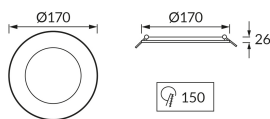

ІНФОРМАЦІЙНА КАРТКА ТОВАРУ

Можливість заміни джерел світла та/або механізмів керування без незворотного пошкодження виробу

ОСНОВНА ІНФОРМАЦІЯ

Назва продукту:	WAFEL LED C 18W BLACK CCT
Індекс Ideus:	04747
EAN штрих-код:	5901477347474
Колір :	чорний
Матеріал:	пластик
Висота:	26 mm
Ширина:	170 mm
Глибина:	170 mm
Упаковка в коробці:	40 шт.

ЗАУВАЖЕННЯ

- триступеневе регулювання колірної температури (WW, NW, CW)
 - призначений для установки в місцях з підвищеною вологістю, наприклад, у ванних кімнатах

ПАРАМЕТРИ ТОВАРУ

Живлення:	230V 50Hz
Потужність:	18 W
Спеціалізоване джерело світла:	SMD LED, в комплекті
	незмінне джерело світла
	не використовуйте з диммером
Світловий потік світильника:	1 760 lm
Світлий колір:	теплий білий/нейтральний білий/холодний білий
Кут розсилання сили світла:	140°
Термін придатності L70B50, год:	35 000 h
У виробі реалізована можливість регулювання напряму освітлення:	ні
Світловий потік джерела світла для еталонної колірної температури:	2 450 lm
Температура кольору:	2800K/4200K/6200K
Коефіцієнт віддавання барв Ra:	81
Клас захисту від ушкодження струмом:	2
ступінь стійкості до проникнення твердих предметів і вологи:	IP54
	для застосування лише всередині приміщень
Коефіцієнт переміщення (DF, cos φ1):	0.910
CE	Декларація про відповідність