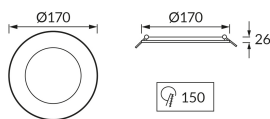

INFORMAČNÝ LIST VÝROBKU

Možnosť výmeny svetelných zdrojov a/alebo ovládacích zariadení bez trvalého poškodenia výrobku

ZÁKLADNÉ INFORMÁCIE

Názov produktu:	WAFEL LED C 18W BLACK CCT
Ideus index:	04747
Čiarový kód EAN:	5901477347474
Farba :	čierna
Materiál:	Plast
Výška:	26 mm
Šírka:	170 mm
Hĺbka:	170 mm
Balenie krabica:	40 ks.

KOMENTÁRE

- trojstupňová regulácia teploty farieb (WW, NW, CW)
- určené k montáži do priestorov so zvýšenou vlhkosťou, napr. kúpeľní

PARAMETRE VÝROBKU

Napájanie:	230V 50Hz
Výkon:	18 W
Určený svetelný zdroj:	SMD LED, súčasť dodávky
	Nevymeniteľný svetelný zdroj
	Nepoužívajte so sieťovým stmievačom
Svetelný tok svietidiel:	1 760 lm
Farba svetla:	Teplá biela/neutrálna biela/studená biela
Vyžarovací uhol:	140°
Čas použiteľnosti L70B50 v h:	35 000 h
Výrobok má možnosť nastavenia smeru svietenia:	Nie
Svetelný tok zdroja svetla pre referenčnú teplotu farby:	2 450 lm
Teplota farieb:	2800K/4200K/6200K
Index reprodukcie farieb Ra:	81
Trieda ochrany pred úrazom elektrickým prúdom:	2
Stupeň ochrany poskytovaného pred vniknutím prachom, náhodným kontaktom a vodou:	IP54
	K vnútornému použitiu
Činiteľ fázového posunu (DF, cos φ1):	0.910
CE	Vyhlásenie o zhode