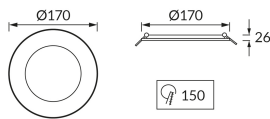

ИНФОРМАЦИОННАЯ КАРТОЧКА ПРОДУКТА

Возможность замены источников света и/или пускорегулирующей аппаратуры без необратимого повреждения изделия

ОСНОВНАЯ ИНФОРМАЦИЯ

Название продукта:	WAFEL LED C 18W BLACK CCT
Индекс Ideus:	04747
Штрих-код EAN:	5901477347474
Цвет :	черный
Материал:	пластик
Высота:	26 mm
Ширина:	170 mm
Глубина:	170 mm
Упаковка коробки:	40 шт.

ПРИМЕЧАНИЯ

- трехступенчатая регулировка цветовой температуры (WW, NW, CW)
- предназначен для установки в местах с повышенной влажностью, например, в ванных комнатах.

PRODUCT PARAMETERS

Питание:	230V 50Hz
Мощность:	18 W
Предлагаемый источник света:	SMD LED, в комплекте
	несменный источник света
	не используйте с диммером
Световой поток светильника:	1 760 lm
Цвет света:	теплый белый/нейтральный белый/холодный белый
Угол распределения света:	140°
Срок годности L70B50 в ч:	35 000 h
Направление света в изделии можно регулировать:	нет
Световой поток источника света для эталонной цветовой температуры:	2 450 lm
Температура цвета:	2800K/4200K/6200K
Коэффициент цветопередачи Ra:	81
Класс защиты от поражения электрическим током:	2
:	IP54
	для применения внутри
Коэффициент смещения (DF, cos φ1):	0.910
CE	Декларация о соответствии