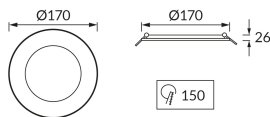

KARTA INFORMACYJNA PRODUKTU

Możliwość wymiany źródeł światła i/lub oddzielnego sprzętu sterującego bez trwałego zniszczenia produktu

INFORMACJE PODSTAWOWE

Nazwa produktu:	WAFEL LED C 18W BLACK CCT
Indeks Ideus:	04747
Kod kreskowy EAN:	5901477347474
Kolor:	Czarny
Materiał:	Tworzywo sztuczne
Wysokość:	26 mm
Szerokość:	170 mm
Głębokość:	170 mm
Opakowanie zbiorcze:	40 szt.

UWAGI

- trzystopniowa regulacja temperatury barwowej (WW, NW, CW)
- przeznaczone do wnętrz suchych oraz wnętrz o zwiększonej wilgotności, np. łazienek

PARAMETRY PRODUKTU

Zasilanie:	230V 50Hz
Moc:	18 W
Dedykowane źródło światła:	SMD LED, w komplecie
	Niewymienne źródło światła
	Nie stosować ze ściemniaczem
Strumień świetlny oprawy:	1 760 lm
Barwa światła:	Ciepłobiała/neutralna biała/zimnobiała
Kąt rozsyłu światłości:	140°
Okres trwałości L70B50 w h:	35 000 h
Możliwość regulacji kierunku świecenia:	Nie
Strumień świetlny źródła światła dla referencyjnej temperatury barwowej:	2 450 lm
Temperatura barwowa:	2800K/4200K/6200K
Współczynnik oddawania barw Ra:	81
Klasa ochronności przed porażeniem elektrycznym:	2
Stopień odporności na wnikanie ciał stałych i wilgoci:	IP54
	Do zastosowania wewnątrz
Współczynnik przesuwu fazowego (DF, cos φ1):	0.910
CE	Deklaracja zgodności