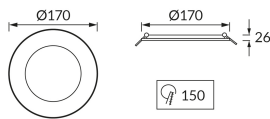

INFORMAČNÝ LIST VÝROBKU

Možnosť výmeny svetelných zdrojov a/alebo ovládacích zariadení bez trvalého poškodenia výrobku

ZÁKLADNÉ INFORMÁCIE

Názov produktu:	WAFEL LED C 18W WHITE CCT
Ideus index:	04746
Čiarový kód EAN:	5901477347467
Farba :	Biela
Materiál:	Plast
Výška:	26 mm
Šírka:	170 mm
Hĺbka:	170 mm
Balenie krabica:	40 ks.

KOMENTÁRE

- trojstupňová regulácia teploty farieb (WW, NW, CW)
- určené k montáži do priestorov so zvýšenou vlhkosťou, napr. kúpeľní

PARAMETRE VÝROBKU

Napájanie:	230V 50Hz
Výkon:	18 W
Určený svetelný zdroj:	SMD LED, súčasť dodávky
	Nevymeniteľný svetelný zdroj
	Nepoužívajte so sieťovým stmievačom
Svetelný tok svietidiel:	1 840 lm
Farba svetla:	Teplá biela/neutrálna biela/studená biela
Vyžarovací uhol:	140°
Čas použiteľnosti L70B50 v h:	35 000 h
Výrobok má možnosť nastavenia smeru svietenia:	Nie
Svetelný tok zdroja svetla pre referenčnú teplotu farby:	2 450 lm
Teplota farieb:	2800K/4200K/6200K
Index reprodukcie farieb Ra:	81
Trieda ochrany pred úrazom elektrickým prúdom:	2
Stupeň ochrany poskytovaného pred vniknutím prachom, náhodným kontaktom a vodou:	IP54
	K vnútornému použitiu
Činiteľ fázového posunu (DF, cos φ1):	0.910
CE	Vyhlásenie o zhode