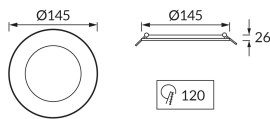

INFORMAČNÝ LIST VÝROBKU

Možnosť výmeny svetelných zdrojov a/alebo ovládacích zariadení bez trvalého poškodenia výrobku

ZÁKLADNÉ INFORMÁCIE

Názov produktu:	WAFEL LED C 12W BLACK CCT
Ideus index:	04745
Čiarový kód EAN:	5901477347450
Farba :	čierna
Materiál:	Plast
Výška:	26 mm
Šírka:	145 mm
Hĺbka:	145 mm
Balenie krabica:	60 ks.

KOMENTÁRE

- trojstupňová regulácia teploty farieb (WW, NW, CW)
- určené k montáži do priestorov so zvýšenou vlhkosťou, napr. kúpeľní

PARAMETRE VÝROBKU

Napájanie:	230V 50Hz
Výkon:	12 W
Určený svetelný zdroj:	SMD LED, súčasť dodávky
	Nevymeniteľný svetelný zdroj
	Nepoužívajte so sieťovým stmievačom
Svetelný tok svietidiel:	1 010 lm
Farba svetla:	Teplá biela/neutrálna biela/studená biela
Vyžarovací uhol:	140°
Čas použiteľnosti L70B50 v h:	35 000 h
Výrobok má možnosť nastavenia smeru svietenia:	Nie
Svetelný tok zdroja svetla pre referenčnú teplotu farby:	1 610 lm
Teplota farieb:	2800K/4200K/6200K
Index reprodukcie farieb Ra:	81
Trieda ochrany pred úrazom elektrickým prúdom:	2
Stupeň ochrany poskytovaného pred vniknutím prachom, náhodným kontaktom a vodou:	IP54
	K vnútornému použitiu
Činiteľ fázového posunu (DF, cos φ1):	0.910
CE	Vyhlásenie o zhode