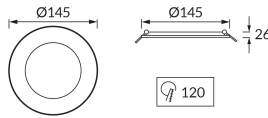

INFORMAČNÝ LIST VÝROBKU