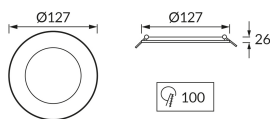

INFORMAČNÝ LIST VÝROBKU