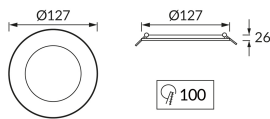

ІНФОРМАЦІЙНА КАРТКА ТОВАРУ

Можливість заміни джерел світла та/або механізмів керування без незворотного пошкодження виробу

ОСНОВНА ІНФОРМАЦІЯ

Назва продукту:	WAFEL LED C 9W WHITE CCT
Індекс Ideus:	04742
EAN штрих-код:	5901477347429
Колір :	білий
Матеріал:	пластик
Висота:	26 mm
Ширина:	127 mm
Глибина:	127 mm
Упаковка в коробці:	80 шт.

ЗАУВАЖЕННЯ

- триступеневе регулювання колірної температури (WW, NW, CW)
 - призначений для установки в місцях з підвищеною вологістю, наприклад, у ванних кімнатах

ПАРАМЕТРИ ТОВАРУ

Живлення:	230V 50Hz
Потужність:	9 W
Спеціалізоване джерело світла:	SMD LED, в комплекті
	незмінне джерело світла
	не використовуйте з диммером
Світловий потік світильника:	860 lm
Світлий колір:	теплий білий/нейтральний білий/холодний білий
Кут розсилання сили світла:	140°
Термін придатності L70B50, год:	35 000 h
У виробі реалізована можливість регулювання напряму освітлення:	ні
Світловий потік джерела світла для еталонної колірної температури:	1 150 lm
Температура кольору:	2800K/4200K/6200K
Коефіцієнт віддавання барв Ra:	81
Клас захисту від ушкодження струмом:	2
ступінь стійкості до проникнення твердих предметів і вологи:	IP54
	для застосування лише всередині приміщень
Коефіцієнт переміщення (DF, cos φ1):	0.920
CE	Декларація про відповідність