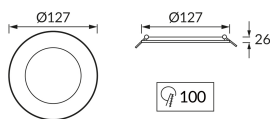

INFORMAČNÝ LIST VÝROBKU