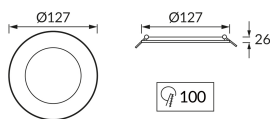

ИНФОРМАЦИОННАЯ КАРТОЧКА ПРОДУКТА

Возможность замены источников света и/или пускорегулирующей аппаратуры без необратимого повреждения изделия

ОСНОВНАЯ ИНФОРМАЦИЯ

Название продукта:	WAFEL LED C 9W WHITE CCT
Индекс Ideus:	04742
Штрих-код EAN:	5901477347429
Цвет :	белый
Материал:	пластик
Высота:	26 mm
Ширина:	127 mm
Глубина:	127 mm
Упаковка коробки:	80 шт.

ПРИМЕЧАНИЯ

- трехступенчатая регулировка цветовой температуры (WW, NW, CW)
- предназначен для установки в местах с повышенной влажностью, например, в ванных комнатах.

PRODUCT PARAMETERS

Питание:	230V 50Hz
Мощность:	9 W
Предлагаемый источник света:	SMD LED, в комплекте
	несменный источник света
	не используйте с диммером
Световой поток светильника:	860 lm
Цвет света:	теплый белый/нейтральный белый/холодный белый
Угол распределения света:	140°
Срок годности L70B50 в ч:	35 000 h
Направление света в изделии можно регулировать:	нет
Световой поток источника света для эталонной цветовой температуры:	1 150 lm
Температура цвета:	2800K/4200K/6200K
Коэффициент цветопередачи Ra:	81
Класс защиты от поражения электрическим током:	2
:	IP54
	для применения внутри
Коэффициент смещения (DF, cos φ1):	0.920
CE	Декларация о соответствии