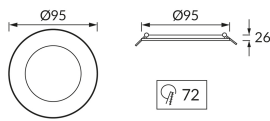

ІНФОРМАЦІЙНА КАРТКА ТОВАРУ

Можливість заміни джерел світла та/або механізмів керування без незворотного пошкодження виробу

ОСНОВНА ІНФОРМАЦІЯ

Назва продукту:	WAFEL LED C 5W BLACK CCT
Індекс Ideus:	04741
EAN штрих-код:	5901477347412
Колір :	чорний
Матеріал:	пластик
Висота:	26 mm
Ширина:	95 mm
Глибина:	95 mm
Упаковка в коробці:	100 шт.

ЗАУВАЖЕННЯ

- триступеневе регулювання колірної температури (WW, NW, CW)
 - призначений для установки в місцях з підвищеною вологістю, наприклад, у ванних кімнатах

ПАРАМЕТРИ ТОВАРУ

Живлення:	230V 50Hz
Потужність:	5 W
Спеціалізоване джерело світла:	SMD LED, в комплекті
	незмінне джерело світла
	не використовуйте з диммером
Світловий потік світильника:	400 lm
Світлий колір:	теплий білий/нейтральний білий/холодний білий
Кут розсіювання сили світла:	140°
Термін придатності L70B50, год:	35 000 h
У виробі реалізована можливість регулювання напряму освітлення:	ні
Світловий потік джерела світла для еталонної колірної температури:	590 lm
Температура кольору:	2900K/4000K/6200K
Коефіцієнт віддавання барв Ra:	81
Клас захисту від ушкодження струмом:	2
ступінь стійкості до проникнення твердих предметів і вологи:	IP54
	для застосування лише всередині приміщень
Коефіцієнт переміщення (DF, cos φ1):	0.858
CE	Декларація про відповідність