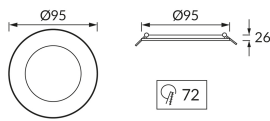

INFORMAČNÝ LIST VÝROBKU

Možnosť výmeny svetelných zdrojov a/alebo ovládacích zariadení bez trvalého poškodenia výrobku

ZÁKLADNÉ INFORMÁCIE

Názov produktu:	WAFEL LED C 5W BLACK CCT
Ideus index:	04741
Čiarový kód EAN:	5901477347412
Farba :	čierna
Materiál:	Plast
Výška:	26 mm
Šírka:	95 mm
Hĺbka:	95 mm
Balenie krabica:	100 ks.

KOMENTÁRE

- trojstupňová regulácia teploty farieb (WW, NW, CW)
- určené k montáži do priestorov so zvýšenou vlhkosťou, napr. kúpeľní

PARAMETRE VÝROBKU

Napájanie:	230V 50Hz
Výkon:	5 W
Určený svetelný zdroj:	SMD LED, súčasť dodávky
	Nevymeniteľný svetelný zdroj
	Nepoužívajte so sieťovým stmievačom
Svetelný tok svietidiel:	400 lm
Farba svetla:	Teplá biela/neutrálna biela/studená biela
Vyžarovací uhol:	140°
Čas použiteľnosti L70B50 v h:	35 000 h
Výrobok má možnosť nastavenia smeru svietenia:	Nie
Svetelný tok zdroja svetla pre referenčnú teplotu farby:	590 lm
Teplota farieb:	2900K/4000K/6200K
Index reprodukcie farieb Ra:	81
Trieda ochrany pred úrazom elektrickým prúdom:	2
Stupeň ochrany poskytovaného pred vniknutím prachom, náhodným kontaktom a vodou:	IP54
	K vnútornému použitiu
Činiteľ fázového posunu (DF, cos φ1):	0.858
CE	Vyhlásenie o zhode