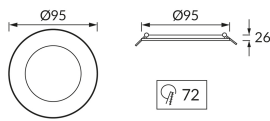

KARTA INFORMACYJNA PRODUKTU

Możliwość wymiany źródeł światła i/lub oddzielnego sprzętu sterującego bez trwałego zniszczenia produktu

INFORMACJE PODSTAWOWE

Nazwa produktu:	WAFEL LED C 5W BLACK CCT
Indeks Ideus:	04741
Kod kreskowy EAN:	5901477347412
Kolor:	Czarny
Materiał:	Tworzywo sztuczne
Wysokość:	26 mm
Szerokość:	95 mm
Głębokość:	95 mm
Opakowanie zbiorcze:	100 szt.

UWAGI

- trzystopniowa regulacja temperatury barwowej (WW, NW, CW)
- przeznaczone do wnętrz suchych oraz wnętrz o zwiększonej wilgotności, np. łazienek

PARAMETRY PRODUKTU

Zasilanie:	230V 50Hz
Moc:	5 W
Dedykowane źródło światła:	SMD LED, w komplecie
	Niewymienne źródło światła
	Nie stosować ze ściemniaczem
Strumień świetlny oprawy:	400 lm
Barwa światła:	Ciepłobiała/neutralna biała/zimnobiała
Kąt rozsyłu światłości:	140°
Okres trwałości L70B50 w h:	35 000 h
Możliwość regulacji kierunku świecenia:	Nie
Strumień świetlny źródła światła dla referencyjnej temperatury barwowej:	590 lm
Temperatura barwowa:	2900K/4000K/6200K
Współczynnik oddawania barw Ra:	81
Klasa ochronności przed porażeniem elektrycznym:	2
Stopień odporności na wnikanie ciał stałych i wilgoci:	IP54
	Do zastosowania wewnątrz
Współczynnik przesuwu fazowego (DF, $\cos \varphi_1$):	0.858
CE	Deklaracja zgodności