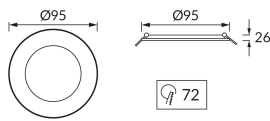

INFORMAČNÝ LIST VÝROBKU

Možnosť výmeny svetelných zdrojov a/alebo ovládacích zariadení bez trvalého poškodenia výrobku

ZÁKLADNÉ INFORMÁCIE

Názov produktu:	WAFEL LED C 5W WHITE CCT
Ideus index:	04740
Čiarový kód EAN:	5901477347405
Farba :	Biela
Materiál:	Plast
Výška:	26 mm
Šírka:	95 mm
Hĺbka:	95 mm
Balenie krabica:	100 ks.

KOMENTÁRE

- trojstupňová regulácia teploty farieb (WW, NW, CW)
- určené k montáži do priestorov so zvýšenou vlhkosťou, napr. kúpeľní

PARAMETRE VÝROBKU

Napájanie:	230V 50Hz
Výkon:	5 W
Určený svetelný zdroj:	SMD LED, súčasť dodávky
	Nevymeniteľný svetelný zdroj
	Nepoužívajte so sieťovým stmievačom
Svetelný tok svietidiel:	450 lm
Farba svetla:	Teplá biela/neutrálna biela/studená biela
Vyžarovací uhol:	140°
Čas použiteľnosti L70B50 v h:	35 000 h
Výrobok má možnosť nastavenia smeru svietenia:	Nie
Svetelný tok zdroja svetla pre referenčnú teplotu farby:	590 lm
Teplota farieb:	2900K/4000K/6200K
Index reprodukcie farieb Ra:	81
Trieda ochrany pred úrazom elektrickým prúdom:	2
Stupeň ochrany poskytovaného pred vniknutím prachom, náhodným kontaktom a vodou:	IP54
	K vnútornému použitiu
Činiteľ fázového posunu (DF, cos φ1):	0.858
CE	Vyhlásenie o zhode