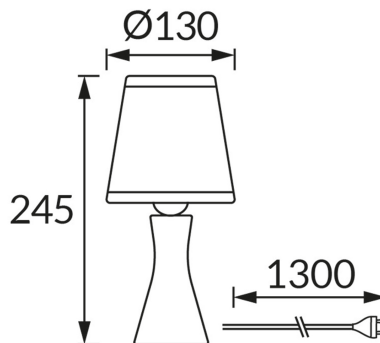

## ІНФОРМАЦІЙНА КАРТКА ТОВАРУ

### ОСНОВНА ІНФОРМАЦІЯ

|                     |   |
|---------------------|---|
| Назва продукту:     | <b>POLINA E14 BLACK</b>                                       |
| Індекс Ideus:       | <b>04739</b>  |
| EAN штрих-код:      | <b>5901477347399</b>  |
| Колір :             | <b>чорний</b>   |
| Матеріал:           | <b>кераміка, нержавіюча сталь, тканина армована пластиком</b> |
| Висота:             | <b>245 mm</b>   |
| Ширина:             | <b>130 mm</b>   |
| Глибина:            | <b>130 mm</b>   |
| Упаковка в коробці: | <b>24 шт.</b>   |

### ПАРАМЕТРИ ТОВАРУ

|   |  |
|---|--|
| Живлення:   | <b>220-240V 50/60Hz</b>                          |
| Потужність:   | <b>max 15 W</b>                                  |
| Цоколь:   | <b>E14</b>                                       |
| Спеціалізоване джерело світла:                                  | <b>N/A</b>                                       |
|   | <b>Можливість заміни джерела світла</b>          |
|   | <b>Обладнаний вмикачем</b>                       |
| У виробі реалізована можливість регулювання напряму освітлення: | <b>ні</b>  |
| Клас захисту від ушкодження струмом:                            | <b>2</b>   |
| ступінь стійкості до проникнення твердих предметів і вологи:    | <b>IP20</b>                                      |
|   | <b>для застосування лише всередині приміщень</b> |
| CE  | <b>Декларація про відповідність</b>              |