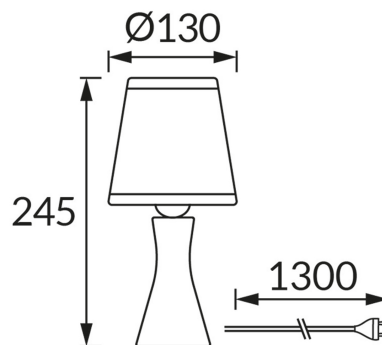

INFORMAČNÝ LIST VÝROBKU

ZÁKLADNÉ INFORMÁCIE

Názov produktu:	POLINA E14 BLACK
Ideus index:	04739
Čiarový kód EAN:	5901477347399
Farba :	čierna
Materiál:	Keramika, nerezová ocel, textil plastu vystuženého
Výška:	245 mm
Šírka:	130 mm
Hĺbka:	130 mm
Balenie krabica:	24 ks.

PARAMETRE VÝROBKU

Napájanie:	220-240V 50/60Hz
Výkon:	max 15 W
Pätica:	E14
Určený svetelný zdroj:	úsporná žiarivka/LED
	Možnosť výmeny svetelného zdroja
	S vypínačom
Výrobok má možnosť nastavenia smeru svietenia:	Nie
Trieda ochrany pred úrazom elektrickým prúdom:	2
Stupeň ochrany poskytovaného pred vniknutím prachom, náhodným kontaktom a vodou:	IP20
	K vnútornému použitiu
CE	Vyhlásenie o zhode