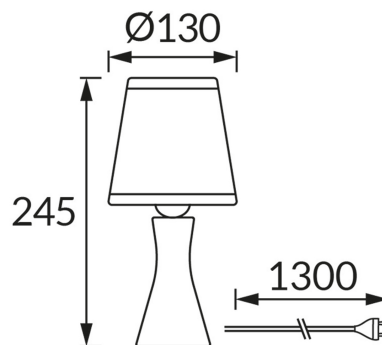

ИНФОРМАЦИОННАЯ КАРТОЧКА ПРОДУКТА

ОСНОВНАЯ ИНФОРМАЦИЯ

Название продукта:	POLINA E14 BLACK
Индекс Ideus:	04739
Штрих-код EAN:	5901477347399
Цвет :	черный
Материал:	керамика, нержавеющая сталь, ткань армированная пластиком
Высота:	245 mm
Ширина:	130 mm
Глубина:	130 mm
Упаковка коробки:	24 шт.

PRODUCT PARAMETERS

Питание:	220-240V 50/60Hz
Мощность:	max 15 W
Цоколь:	E14
Предлагаемый источник света:	компактная люминесцентная лампа/LED
	Возможность замены источника света
	Оснащены выключателем
Направление света в изделии можно регулировать:	нет
Класс защиты от поражения электрическим током:	2
:	IP20
	для применения внутри
CE	Декларация о соответствии