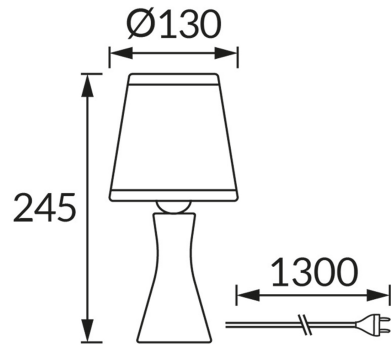

ІНФОРМАЦІЙНА КАРТКА ТОВАРУ

ОСНОВНА ІНФОРМАЦІЯ

Назва продукту:	POLINA E14 GREY
Індекс Ideus:	04738
EAN штрих-код:	5901477347382
Колір :	сірий
Матеріал:	кераміка, нержавіюча сталь, тканина армована пластиком
Висота:	245 mm
Ширина:	130 mm
Глибина:	130 mm
Упаковка в коробці:	24 шт.

ПАРАМЕТРИ ТОВАРУ

Живлення:	220-240V 50/60Hz
Потужність:	max 15 W
Цоколь:	E14
Спеціалізоване джерело світла:	N/A
	Можливість заміни джерела світла
	Обладнаний вмикачем
У виробі реалізована можливість регулювання напряду освітлення:	ні
Клас захисту від ушкодження струмом:	2
ступінь стійкості до проникнення твердих предметів і вологи:	IP20
	для застосування лише всередині приміщень
CE	Декларація про відповідність