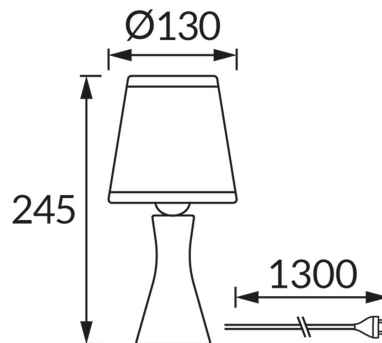

INFORMAČNÝ LIST VÝROBKU

ZÁKLADNÉ INFORMÁCIE

Názov produktu:	POLINA E14 GREY
Ideus index:	04738
Čiarový kód EAN:	5901477347382
Farba :	šedá
Materiál:	Keramika, nerezová ocel, textil plastu vystuženého
Výška:	245 mm
Šírka:	130 mm
Hĺbka:	130 mm
Balenie krabica:	24 ks.

PARAMETRE VÝROBKU

Napájanie:	220-240V 50/60Hz
Výkon:	max 15 W
Pätica:	E14
Určený svetelný zdroj:	úsporná žiarivka/LED
	Možnosť výmeny svetelného zdroja
	S vypínačom
Výrobok má možnosť nastavenia smeru svietenia:	Nie
Trieda ochrany pred úrazom elektrickým prúdom:	2
Stupeň ochrany poskytovaného pred vniknutím prachom, náhodným kontaktom a vodou:	IP20
	K vnútornému použitiu
CE	Vyhlásenie o zhode