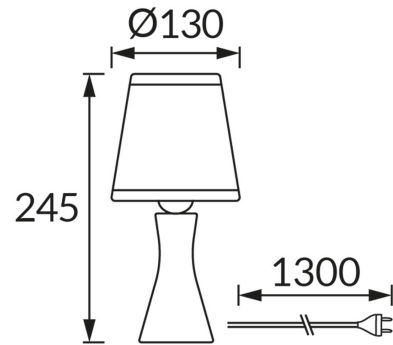

### ОСНОВНАЯ ИНФОРМАЦИЯ

Название продукта:	<b>POLINA E14 GREY</b>
Индекс Ideus:	<b>04738</b>
Штрих-код EAN:	<b>5901477347382</b>
Цвет :	<b>серый</b>
Материал:	<b>керамика, нержавеющая сталь, ткань армированная пластиком</b>
Высота:	<b>245 mm</b>
Ширина:	<b>130 mm</b>
Глубина:	<b>130 mm</b>
Упаковка коробки:	<b>24 шт.</b>

### PRODUCT PARAMETERS

Питание:	<b>220-240V 50/60Hz</b>
Мощность:	<b>max 15 W</b>
Цоколь:	<b>E14</b>
Предлагаемый источник света:	<b>компактная люминесцентная лампа/LED</b>
	<b>Возможность замены источника света</b>
	<b>Оснащены выключателем</b>
Направление света в изделии можно регулировать:	<b>нет</b>
Класс защиты от поражения электрическим током:	<b>2</b>
:	<b>IP20</b>
	<b>для применения внутри</b>
CE	<b>Декларация о соответствии</b>