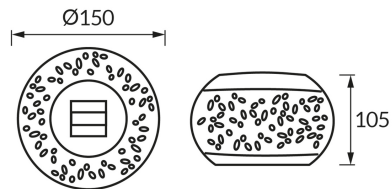

INFORMAČNÝ LIST VÝROBKU

ZÁKLADNÉ INFORMÁCIE

Názov produktu:	HERBI LED 0,2W GREEN WW
Ideus index:	04731
Čiarový kód EAN:	5901477347313
Farba :	Zelená
Materiál:	Plast
Výška:	105 mm
Šírka:	150 mm
Hĺbka:	150 mm
Balenie krabica:	24 ks.

KOMENTÁRE

- batéria súčasťou dodávky
- pracuje s okolitým svetlom < 20 lx
- doba svietenia na jedno nabitie min 6 h

PARAMETRE VÝROBKU

Napájanie:	DC 1,2 V 1 x AA 200 mAh Ni-MH
Výkon:	0,2 W
Určený svetelný zdroj:	LED, súčasť dodávky
	Nevymeniteľný svetelný zdroj
Svetelný tok svietidla:	5 lm
Farba svetla:	Teplá biela
Vyžarovací uhol:	180°
Čas použiteľnosti L70B50 v h:	35 000 h
	S vypínačom
Výrobok má možnosť nastavenia smeru svietenia:	Nie
Teplota farieb:	3000 K
Index reprodukcie farieb Ra:	70
Trieda ochrany pred úrazom elektrickým prúdom:	3
Stupeň ochrany poskytovaného pred vniknutím prachom, náhodným kontaktom a vodou:	IP44
	K vonkajšiemu alebo vnútornému použitiu
CE	Vyhlásenie o zhode