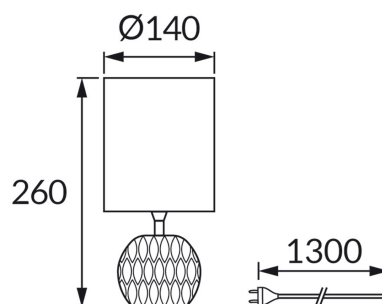

INFORMAČNÝ LIST VÝROBKU

ZÁKLADNÉ INFORMÁCIE

Názov produktu:	ZEFIR E14 BLACK
Ideus index:	04724
Čiarový kód EAN:	5901477347245
Farba :	čierna
Materiál:	Sklo, textil plastu vystuženého
Výška:	260 mm
Šírka:	140 mm
Hĺbka:	140 mm
Balenie krabica:	12 ks.

PARAMETRE VÝROBKU

Napájanie:	220-240V 50/60Hz
Výkon:	max 40 W
Pätica:	E14
Určený svetelný zdroj:	úsporná žiarivka/LED
	Možnosť výmeny svetelného zdroja
	S vypínačom
Výrobok má možnosť nastavenia smeru svietenia:	Nie
Trieda ochrany pred úrazom elektrickým prúdom:	2
Stupeň ochrany poskytovaného pred vniknutím prachom, náhodným kontaktom a vodou:	IP20
	K vnútornému použitiu
CE	Vyhlásenie o zhode