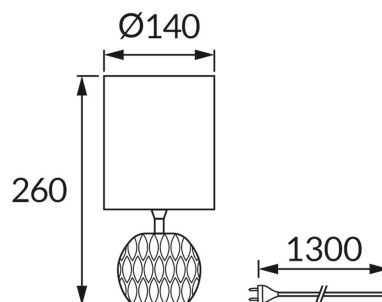

INFORMAČNÝ LIST VÝROBKU

ZÁKLADNÉ INFORMÁCIE

Názov produktu:	ZEFIR E14 WHITE
Ideus index:	04723
Čiarový kód EAN:	5901477347238
Farba :	Biela
Materiál:	Sklo, textil plastu vystuženého
Výška:	260 mm
Šírka:	140 mm
Hĺbka:	140 mm
Balenie krabica:	12 ks.

PARAMETRE VÝROBKU

Napájanie:	220-240V 50/60Hz
Výkon:	max 40 W
Pätica:	E14
Určený svetelný zdroj:	úsporná žiarivka/LED
	Možnosť výmeny svetelného zdroja
	S vypínačom
Výrobok má možnosť nastavenia smeru svietenia:	Nie
Trieda ochrany pred úrazom elektrickým prúdom:	2
Stupeň ochrany poskytovaného pred vniknutím prachom, náhodným kontaktom a vodou:	IP20
	K vnútornému použitiu
CE	Vyhlásenie o zhode