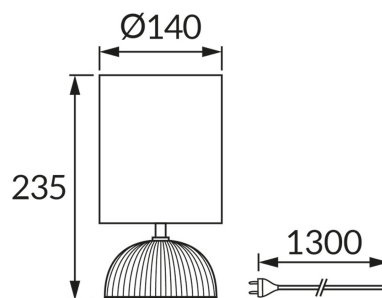

INFORMAČNÝ LIST VÝROBKU

ZÁKLADNÉ INFORMÁCIE

Názov produktu:	PASMA E14 BROWN
Ideus index:	04722
Čiarový kód EAN:	5901477347221
Farba :	Hnedý
Materiál:	Keramika, textil plastu vystuženého
Výška:	235 mm
Šírka:	140 mm
Hĺbka:	140 mm
Balenie krabica:	12 ks.

PARAMETRE VÝROBKU

Napájanie:	220-240V 50/60Hz
Výkon:	max 40 W
Pätica:	E14
Určený svetelný zdroj:	úsporná žiarivka/LED
	Možnosť výmeny svetelného zdroja
	S vypínačom
Výrobok má možnosť nastavenia smeru svietenia:	Nie
Trieda ochrany pred úrazom elektrickým prúdom:	2
Stupeň ochrany poskytovaného pred vniknutím prachom, náhodným kontaktom a vodou:	IP20
	K vnútornému použitiu
CE	Vyhlásenie o zhode