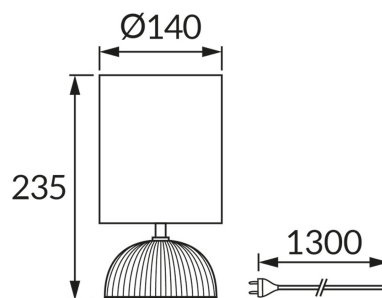

## ZÁKLADNÉ INFORMÁCIE

Názov produktu:	<b>PASMA E14 GREY</b>
Ideus index:	<b>04721</b>
Čiarový kód EAN:	<b>5901477347214</b>
Farba :	<b>šedá</b>
Materiál:	<b>Keramika, textil plastu vystuženého</b>
Výška:	<b>235 mm</b>
Šírka:	<b>140 mm</b>
Hĺbka:	<b>140 mm</b>
Balenie krabica:	<b>12 ks.</b>

## PARAMETRE VÝROBKU

Napájanie:	<b>220-240V 50/60Hz</b>
Výkon:	<b>max 40 W</b>
Pätica:	<b>E14</b>
Určený svetelný zdroj:	<b>úsporná žiarivka/LED</b>
	<b>Možnosť výmeny svetelného zdroja</b>
	<b>S vypínačom</b>
Výrobok má možnosť nastavenia smeru svietenia:	<b>Nie</b>
Trieda ochrany pred úrazom elektrickým prúdom:	<b>2</b>
Stupeň ochrany poskytovaného pred vniknutím prachom, náhodným kontaktom a vodou:	<b>IP20</b>
	<b>K vnútornému použitiu</b>
CE	<b>Vyhlásenie o zhode</b>