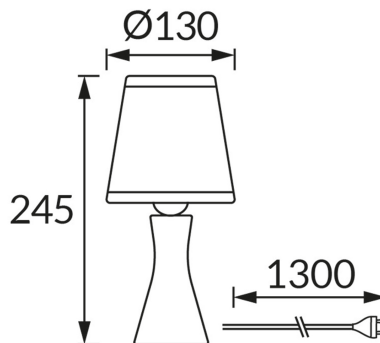

INFORMAČNÝ LIST VÝROBKU

ZÁKLADNÉ INFORMÁCIE

Názov produktu:	POLINA E14 WHITE
Ideus index:	04716
Čiarový kód EAN:	5901477347160
Farba :	Biela
Materiál:	Keramika, nerezová ocel, textil plastu vystuženého
Výška:	245 mm
Šírka:	130 mm
Hĺbka:	130 mm
Balenie krabica:	24 ks.

PARAMETRE VÝROBKU

Napájanie:	220-240V 50/60Hz
Výkon:	max 15 W
Pätica:	E14
Určený svetelný zdroj:	úsporná žiarivka/LED
	Možnosť výmeny svetelného zdroja
	S vypínačom
Výrobok má možnosť nastavenia smeru svietenia:	Nie
Trieda ochrany pred úrazom elektrickým prúdom:	2
Stupeň ochrany poskytovaného pred vniknutím prachom, náhodným kontaktom a vodou:	IP20
	K vnútornému použitiu
CE	Vyhlásenie o zhode