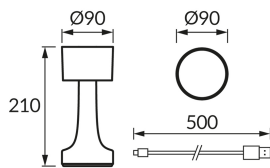

INFORMAČNÝ LIST VÝROBKU

Možnosť výmeny svetelných zdrojov a/alebo ovládacích zariadení bez trvalého poškodenia výrobku

ZÁKLADNÉ INFORMÁCIE

Názov produktu:	HANTLA LED BLACK CCT
Ideus index:	04683
Čiarový kód EAN:	5901477346835
Farba :	čierna
Materiál:	Kovový výlisok, plast
Výška:	210 mm
Šírka:	90 mm
Hĺbka:	90 mm
Balenie krabica:	20 ks.

KOMENTÁRE

- batéria súčasťou dodávky
- dotykový spínač
- trojstupňová regulácia teploty farieb (WW, NW, CW)
- variabilná regulácia jasů
- kábel USB-C

PARAMETRE VÝROBKU

Napájanie:	DC 5 V 2,1 A MAX USB-C
Výkon:	max 2,5 W
Určený svetelný zdroj:	SMD LED, súčasť dodávky
	Nevymeniteľný svetelný zdroj
Svetelný tok svietidla:	75 lm
Farba svetla:	Teplá biela/neutrálna biela/studená biela
Vyžarovací uhol:	180°
Čas použiteľnosti L70B50 v h:	35 000 h
	S vypínačom
Výrobok má možnosť nastavenia smeru svietenia:	Nie
Svetelný tok zdroja svetla pre referenčnú teplotu farby:	200 lm
Teplota farieb:	3000K/4200K/6000K
Index reprodukcie farieb Ra:	80
Trieda ochrany pred úrazom elektrickým prúdom:	3
Stupeň ochrany poskytovaného pred vniknutím prachom, náhodným kontaktom a vodou:	IP20
	K vnútornému použitiu
CE	Vyhlásenie o zhode