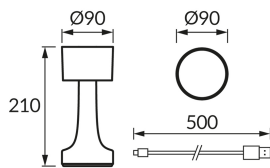

INFORMAČNÝ LIST VÝROBKU

Možnosť výmeny svetelných zdrojov a/alebo ovládacích zariadení bez trvalého poškodenia výrobku

ZÁKLADNÉ INFORMÁCIE

Názov produktu:	HANTLA LED WHITE CCT
Ideus index:	04682
Čiarový kód EAN:	5901477346828
Farba :	Biela
Materiál:	Kovový výlisok, plast
Výška:	210 mm
Šírka:	90 mm
Hĺbka:	90 mm
Balenie krabica:	20 ks.

KOMENTÁRE

- batéria súčasťou dodávky
- dotykový spínač
- trojstupňová regulácia teploty farieb (WW, NW, CW)
- variabilná regulácia jasů
- kábel USB-C

PARAMETRE VÝROBKU

Napájanie:	DC 5 V 2,1 A MAX USB-C
Výkon:	max 2,5 W
Určený svetelný zdroj:	SMD LED, súčasť dodávky
	Nevymeniteľný svetelný zdroj
Svetelný tok svietidla:	75 lm
Farba svetla:	Teplá biela/neutrálna biela/studená biela
Vyžarovací uhol:	180°
Čas použiteľnosti L70B50 v h:	35 000 h
	S vypínačom
Výrobok má možnosť nastavenia smeru svietenia:	Nie
Svetelný tok zdroja svetla pre referenčnú teplotu farby:	200 lm
Teplota farieb:	3000K/4200K/6000K
Index reprodukcie farieb Ra:	80
Trieda ochrany pred úrazom elektrickým prúdom:	3
Stupeň ochrany poskytovaného pred vniknutím prachom, náhodným kontaktom a vodou:	IP20
	K vnútornému použitiu
CE	Vyhlásenie o zhode