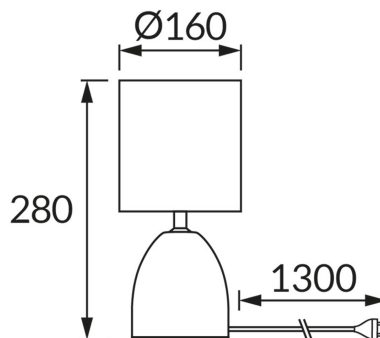

INFORMAČNÝ LIST VÝROBKU

ZÁKLADNÉ INFORMÁCIE

Názov produktu:	JOTA E14 WENGE
Ideus index:	04670
Čiarový kód EAN:	5901477346705
Farba :	Wenge
Materiál:	Keramika, nerezová ocel, textil plastu vystuženého
Výška:	280 mm
Šírka:	160 mm
Hĺbka:	160 mm
Balenie krabica:	12 ks.

PARAMETRE VÝROBKU

Napájanie:	220-240V 50/60Hz
Výkon:	max 25 W
Pätica:	E14
Určený svetelný zdroj:	úsporná žiarivka/LED
	Možnosť výmeny svetelného zdroja
	S vypínačom
Výrobok má možnosť nastavenia smeru svietenia:	Nie
Trieda ochrany pred úrazom elektrickým prúdom:	2
Stupeň ochrany poskytovaného pred vniknutím prachom, náhodným kontaktom a vodou:	IP20
	K vnútornému použitiu
CE	Vyhlásenie o zhode