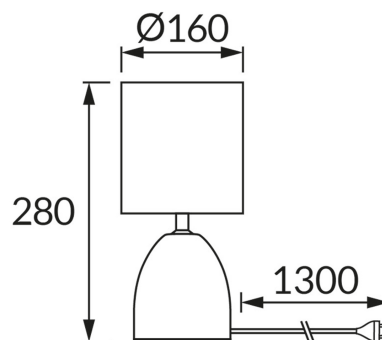

INFORMAČNÝ LIST VÝROBKU

ZÁKLADNÉ INFORMÁCIE

Názov produktu:	JOTA E14 PINE
Ideus index:	04669
Čiarový kód EAN:	5901477346699
Farba :	Borovica
Materiál:	Keramika, nerezová ocel, textil plastu vystuženého
Výška:	280 mm
Šírka:	160 mm
Hĺbka:	160 mm
Balenie krabica:	12 ks.

PARAMETRE VÝROBKU

Napájanie:	220-240V 50/60Hz
Výkon:	max 25 W
Pätica:	E14
Určený svetelný zdroj:	úsporná žiarivka/LED
	Možnosť výmeny svetelného zdroja
	S vypínačom
Výrobok má možnosť nastavenia smeru svietenia:	Nie
Trieda ochrany pred úrazom elektrickým prúdom:	2
Stupeň ochrany poskytovaného pred vniknutím prachom, náhodným kontaktom a vodou:	IP20
	K vnútornému použitiu
CE	Vyhlásenie o zhode