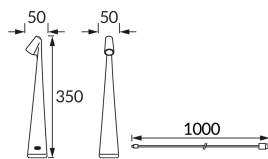

ІНФОРМАЦІЙНА КАРТКА ТОВАРУ

Можливість заміни джерел світла та/або механізмів керування без незворотного пошкодження виробу

ОСНОВНА ІНФОРМАЦІЯ

Назва продукту:	GROT LED GREEN CCT
Індекс Ideus:	04642
EAN штрих-код:	5901477346422
Колір :	зелений
Матеріал:	лиття з алюмінієвого сплаву
Висота:	350 mm
Ширина:	50 mm
Глибина:	50 mm
Упаковка в коробці:	25 шт.

ЗАУВАЖЕННЯ

- акумулятор в комплекті
- сенсорний вмикач
- триступеневе регулювання колірної температури (WW, NW, CW)
- плавне регулювання яскравості
- кабель USB-C

ПАРАМЕТРИ ТОВАРУ

Живлення:	DC 5 V 2,1 A MAX USB-C
Потужність:	max 1 W
Спеціалізоване джерело світла:	SMD LED, в комплекті
	незмінне джерело світла
Світловий потік світильника:	59 lm
Світлий колір:	теплий білий/нейтральний білий/холодний білий
Кут розсилання сили світла:	160°
Термін придатності L70B50, год:	35 000 h
	Обладнаний вмикачем
У виробі реалізована можливість регулювання напряму освітлення:	ні
Температура кольору:	3000K/4000K/6000K
Коефіцієнт віддавання барв Ra:	80
Клас захисту від ушкодження струмом:	3
ступінь стійкості до проникнення твердих предметів і вологи:	IP20
	для застосування лише всередині приміщень
CE	Декларація про відповідність