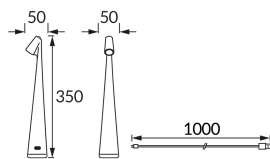

INFORMAČNÝ LIST VÝROBKU

Možnosť výmeny svetelných zdrojov a/alebo ovládacích zariadení bez trvalého poškodenia výrobku

ZÁKLADNÉ INFORMÁCIE

Názov produktu:	GROT LED GREEN CCT
Ideus index:	04642
Čiarový kód EAN:	5901477346422
Farba :	Zelená
Materiál:	Odliačok z hliníkovej zliatiny
Výška:	350 mm
Šírka:	50 mm
Hĺbka:	50 mm
Balenie krabica:	25 ks.

KOMENTÁRE

- batéria súčasťou dodávky
- dotykový spínač
- trojstupňová regulácia teploty farieb (WW, NW, CW)
- variabilná regulácia jasů
- kábel USB-C

PARAMETRE VÝROBKU

Napájanie:	DC 5 V 2,1 A MAX USB-C
Výkon:	max 1 W
Určený svetelný zdroj:	SMD LED, súčasť dodávky
	Nevymeniteľný svetelný zdroj
Svetelný tok svietidla:	59 lm
Farba svetla:	Teplá biela/neutrálna biela/studená biela
Vyžarovací uhol:	160°
Čas použiteľnosti L70B50 v h:	35 000 h
	S vypínačom
Výrobok má možnosť nastavenia smeru svietenia:	Nie
Teplota farieb:	3000K/4000K/6000K
Index reprodukcie farieb Ra:	80
Trieda ochrany pred úrazom elektrickým prúdom:	3
Stupeň ochrany poskytovaného pred vniknutím prachom, náhodným kontaktom a vodou:	IP20
	K vnútornému použitiu
CE	Vyhlásenie o zhode