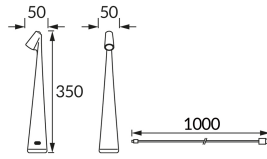

ИНФОРМАЦИОННАЯ КАРТОЧКА ПРОДУКТА

Возможность замены источников света и/или пускорегулирующей аппаратуры без необратимого повреждения изделия

ОСНОВНАЯ ИНФОРМАЦИЯ

Название продукта:	GROT LED GREEN CCT
Индекс Ideus:	04642
Штрих-код EAN:	5901477346422
Цвет :	зеленый
Материал:	литье из алюминиевого сплава
Высота:	350 mm
Ширина:	50 mm
Глубина:	50 mm
Упаковка коробки:	25 шт.

ПРИМЕЧАНИЯ

- аккумулятор в комплекте
- сенсорный переключатель
- трехступенчатая регулировка цветовой температуры (WW, NW, CW)
- плавная регулировка яркости
- кабель USB-C

PRODUCT PARAMETERS

Питание:	DC 5 V 2,1 A MAX USB-C
Мощность:	max 1 W
Предлагаемый источник света:	SMD LED, в комплекте
	несменный источник света
Световой поток светильника:	59 lm
Цвет света:	теплый белый/нейтральный белый/холодный белый
Угол распределения света:	160°
Срок годности L70B50 в ч:	35 000 h
	Оснащены выключателем
Направление света в изделии можно регулировать:	нет
Температура цвета:	3000K/4000K/6000K
Коэффициент цветопередачи Ra:	80
Класс защиты от поражения электрическим током:	3
:	IP20
	для применения внутри
CE	Декларация о соответствии