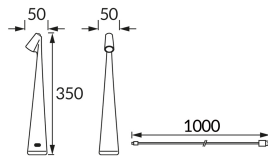

KARTA INFORMACYJNA PRODUKTU

Możliwość wymiany źródeł światła i/lub oddzielnego sprzętu sterującego bez trwałego zniszczenia produktu

INFORMACJE PODSTAWOWE

Nazwa produktu:	GROT LED GREEN CCT
Indeks Ideus:	04642
Kod kreskowy EAN:	5901477346422
Kolor:	Zielony
Materiał:	Odlew stopu aluminium
Wysokość:	350 mm
Szerokość:	50 mm
Głębokość:	50 mm
Opakowanie zbiorcze:	25 szt.

UWAGI

- akumulator w komplecie
- włącznik dotykowy
- trzystopniowa regulacja temperatury barwowej (WW, NW, CW)
- płynna regulacja jasności
- przewód USB-C

PARAMETRY PRODUKTU

Zasilanie:	DC 5 V 2,1 A MAX USB-C
Moc:	max 1 W
Dedykowane źródło światła:	SMD LED, w komplecie
	Niewymienne źródło światła
Strumień świetlny oprawy:	59 lm
Barwa światła:	Ciepłobiała/neutralna biała/zimnobiała
Kąt rozsyłu światłości:	160°
Okres trwałości L70B50 w h:	35 000 h
	Włącznik
Możliwość regulacji kierunku świecenia:	Nie
Temperatura barwowa:	3000K/4000K/6000K
Współczynnik oddawania barw Ra:	80
Klasa ochronności przed porażeniem elektrycznym:	3
Stopień odporności na wnikanie ciał stałych i wilgoci:	IP20
	Do zastosowania wewnątrz
CE	Deklaracja zgodności