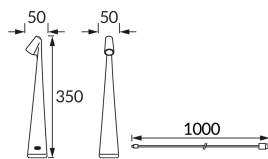

ІНФОРМАЦІЙНА КАРТКА ТОВАРУ

Можливість заміни джерел світла та/або механізмів керування без незворотного пошкодження виробу

ОСНОВНА ІНФОРМАЦІЯ

Назва продукту:	GROT LED RED CCT
Індекс Ideus:	04641
EAN штрих-код:	5901477346415
Колір :	червоний
Матеріал:	лиття з алюмінієвого сплаву
Висота:	350 mm
Ширина:	50 mm
Глибина:	50 mm
Упаковка в коробці:	25 шт.

ЗАУВАЖЕННЯ

- акумулятор в комплекті
- сенсорний вмикач
- триступеневе регулювання колірної температури (WW, NW, CW)
- плавне регулювання яскравості
- кабель USB-C

ПАРАМЕТРИ ТОВАРУ

Живлення:	DC 5 V 2,1 A MAX USB-C
Потужність:	max 1 W
Спеціалізоване джерело світла:	SMD LED, в комплекті
	незмінне джерело світла
Світловий потік світильника:	59 lm
Світлий колір:	теплий білий/нейтральний білий/холодний білий
Кут розсилання сили світла:	160°
Термін придатності L70B50, год:	35 000 h
	Обладнаний вмикачем
У виробі реалізована можливість регулювання напряму освітлення:	ні
Температура кольору:	3000K/4000K/6000K
Коефіцієнт віддавання барв Ra:	80
Клас захисту від ушкодження струмом:	3
ступінь стійкості до проникнення твердих предметів і вологи:	IP20
	для застосування лише всередині приміщень
CE	Декларація про відповідність