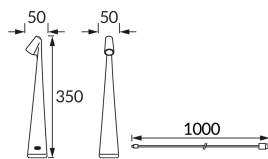

INFORMAČNÝ LIST VÝROBKU

Možnosť výmeny svetelných zdrojov a/alebo ovládacích zariadení bez trvalého poškodenia výrobku

ZÁKLADNÉ INFORMÁCIE

Názov produktu:	GROT LED RED CCT
Ideus index:	04641
Čiarový kód EAN:	5901477346415
Farba :	červená
Materiál:	Odliatok z hliníkovej zliatiny
Výška:	350 mm
Šírka:	50 mm
Hĺbka:	50 mm
Balenie krabica:	25 ks.

KOMENTÁRE

- batéria súčasťou dodávky
- dotykový spínač
- trojstupňová regulácia teploty farieb (WW, NW, CW)
- variabilná regulácia jasú
- kábel USB-C

PARAMETRE VÝROBKU

Napájanie:	DC 5 V 2,1 A MAX USB-C
Výkon:	max 1 W
Určený svetelný zdroj:	SMD LED, súčasť dodávky
	Nevymeniteľný svetelný zdroj
Svetelný tok svietidla:	59 lm
Farba svetla:	Teplá biela/neutrálna biela/studená biela
Vyžarovací uhol:	160°
Čas použiteľnosti L70B50 v h:	35 000 h
	S vypínačom
Výrobok má možnosť nastavenia smeru svietenia:	Nie
Teplota farieb:	3000K/4000K/6000K
Index reprodukcie farieb Ra:	80
Trieda ochrany pred úrazom elektrickým prúdom:	3
Stupeň ochrany poskytovaného pred vniknutím prachom, náhodným kontaktom a vodou:	IP20
	K vnútornému použitiu
CE	Vyhlásenie o zhode